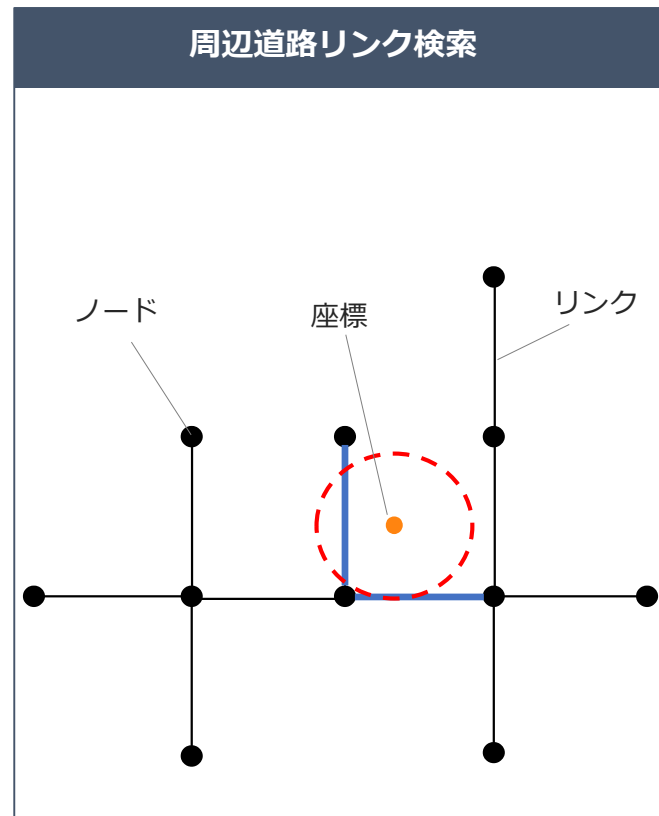

カテゴリ	名称	説明
道路リンク検索	最寄り道路リンク地点検索 (歩行者/自動車)	複数の座標点から、それぞれ一番近い道路リンク上の地点情報を取得できます。 ※前後の座標点は考慮されません。
	周辺道路リンク検索 (歩行者/自動車)	1点の座標点を指定し、指定した半径内の全ての道路リンク情報を取得します。
マップマッチング	ルートマッチング (歩行者/自動車)	前後の座標点から移動経路を推定し、経路のリンク情報を取得できます。

※前後の測位点を考慮しないため、実際の経路リンクとは違うリンク情報に紐付けられます。